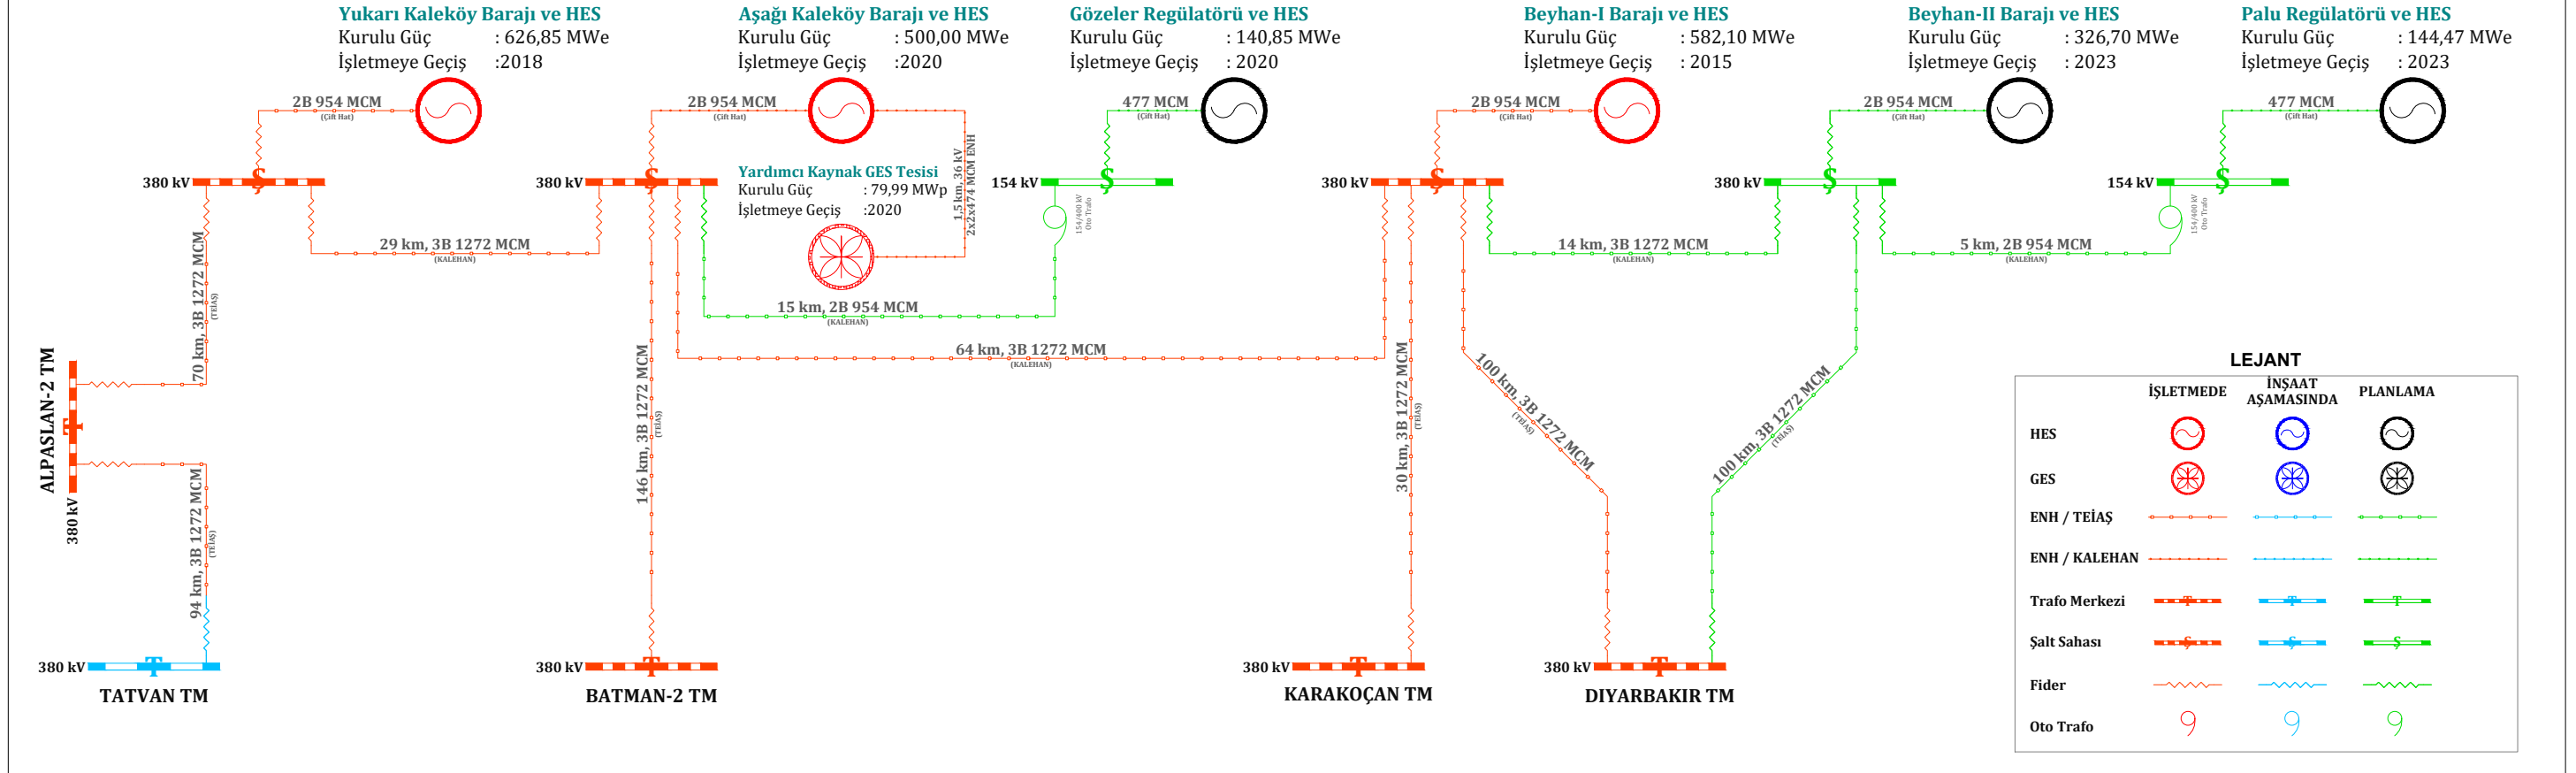

## ENERJİ İLETİM HATLARI MEVCUT BAĞLANTI DURUMU

Güncelleme Tarihi: OCAK 2021