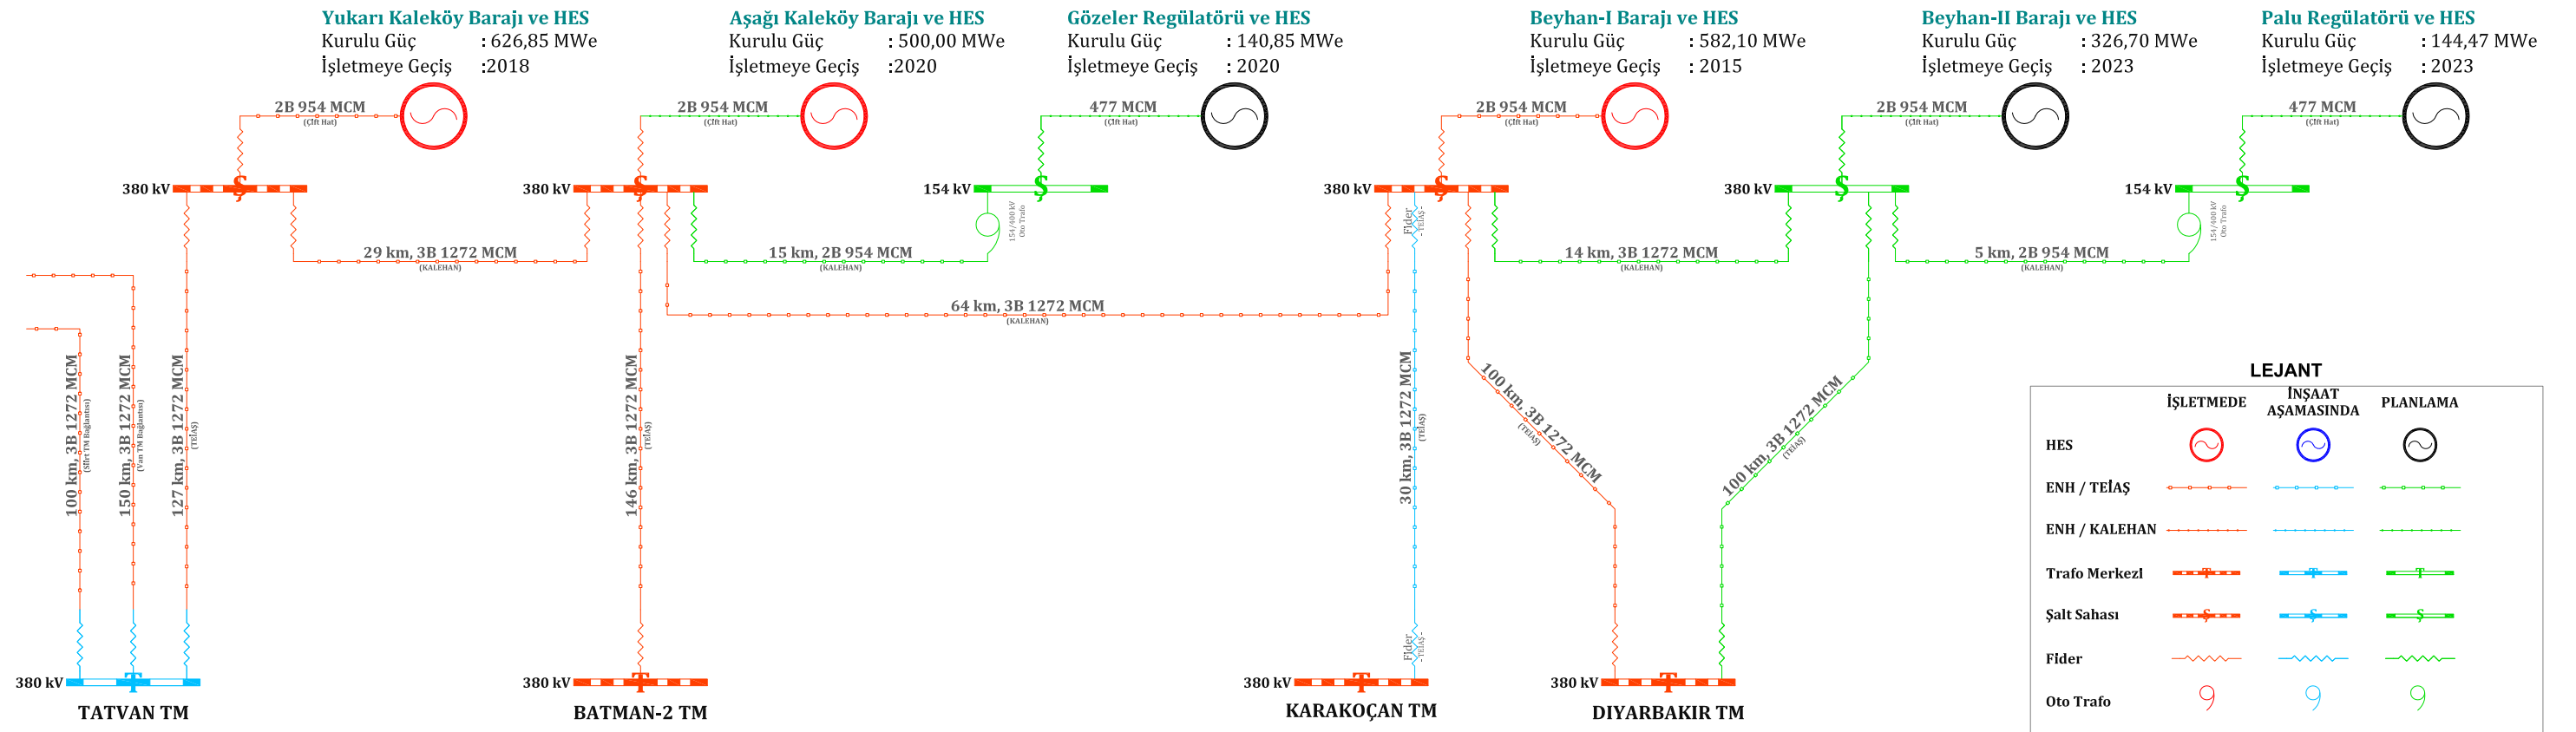

## ENERJİ İLETİM HATLARI MEVCUT BAĞLANTI DURUMU

### LEJANT

	İŞLETMEDE	İNŞAAT AŞAMASINDA	PLANLAMA
HES			
ENH / TEAŞ			
ENH / KALEHAN			
Trafo Merkezi			
Şalt Sahası			
Fider			
Oto Trafo	9	9	9

Güncelleme Tarihi: EKİM 2018